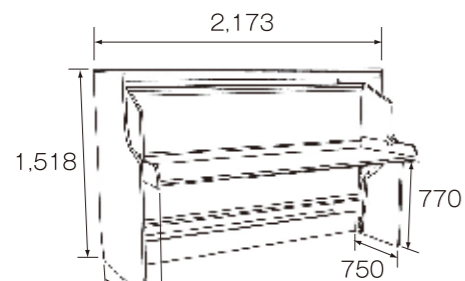

デスクポジションからベッドポジションへ スムーズなチェンジが可能なバランスシステム採用

[バランスシステム] ……
デスクとベッドの重量バランスを保つことで
切り替えをスムーズにするシステムのこと

デスク
ポジション

ベッド
ポジション

天板を上下に回転させることでデスクからベッドに

奥行きを抑えたコンパクト設計

(デスクポジション時) 950
(ベッドポジション時) 1,090

仕様

デスクポジション時：幅 2,173mm 高さ 1,518mm 奥行 950mm
ベッドポジション時：幅 2,173mm 高さ 1,518mm 奥行 1,090mm
耐荷重：デスク時 20kg、ベッド時 100kg (1人の想定)
重量：シングルベッド仕様、約 120kg

耐荷重試験、開閉試験実施済み
安心の F★★★★★ 材料使用

Cabinet Interior

オプションキャビネット あなただけのインテリアスタイル

...

ベッドの上に収納棚を設置すれば、
ベッドスペースも有効利用

奥行きを考えたコンパクト設計だから、お部屋がすっきりすること間違いなし!
オプションで収納棚の取り付けもおススメです!

日々の日用品から、洋服等の収納、また趣味のディスプレイも可能です。
自由な生活を創造する、あなただけの murdeco COCOON!

あなたの生活に
合わせて
自由にデザインが
可能です!

基本仕様価格

税抜 450,000 円
(運送・施工費別途 合計金額の 10%)
カラー/ホワイト