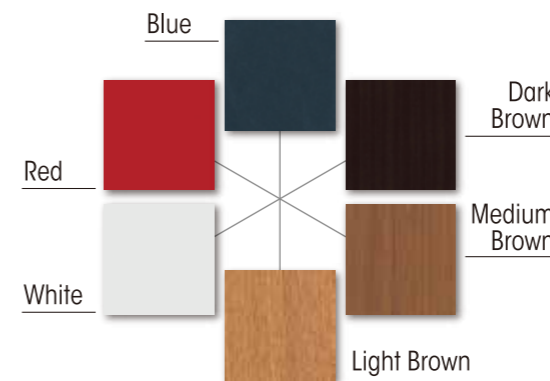

カラーバリエーション