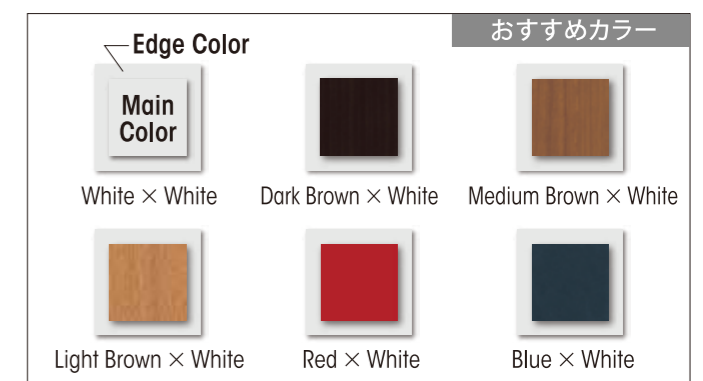

カラーバリエーション

ご注文頂いてから生産する受注生産方式を採用しております。
また商品代金以外に輸送・設置の費用が掛かります。
まずはお問い合わせ、お見積りをお願いいたします。
※製品の仕様は予告なく変更になる場合がございます。ご了承下さい。

詳しくは下記サイトにぜひ一度お越しください
お見積りを無料で行わせていただきます

<http://nkc-fineterior.com/>