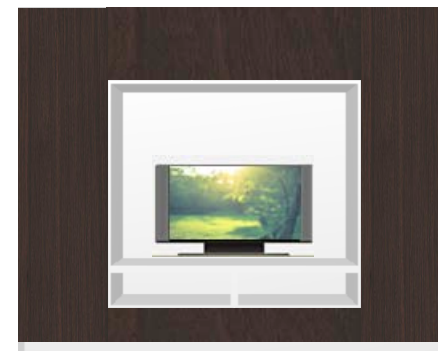

標準品 収納家具ユニット 一覧

3タイプなら、お振込確認後1週間で発送いたします。

※特殊なオーダーや、オプションがある場合は別途ご相談となります。

3色から扉をお選びいただけます。

コーヒブラウン

モカブラウン

ミルクティブラウン